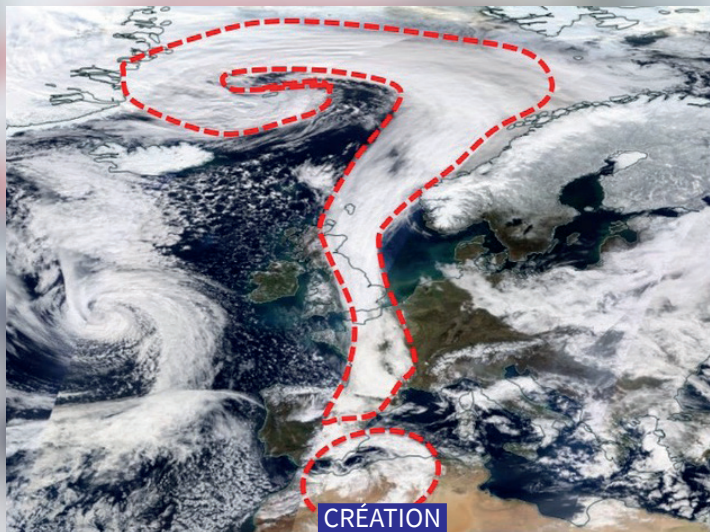

CRÉATION

THÉÂTRE DOCUMENTAIRE

VENDREDI 9 DÉCEMBRE 20H

À LA FAÏENCERIE - THÉÂTRE

BORDERLINE(S) INVESTIGATION #2

Ou des solutions bien pratiques aux problèmes posés

Compagnie Vertical Détour

à

La Faïencerie

GARDERIE

© DR

Réservations www.faiencerie-theatre.com

03 44 24 01 01 – accueil@faiencerie-theatre.com – Allée Nelson 60100 Creil