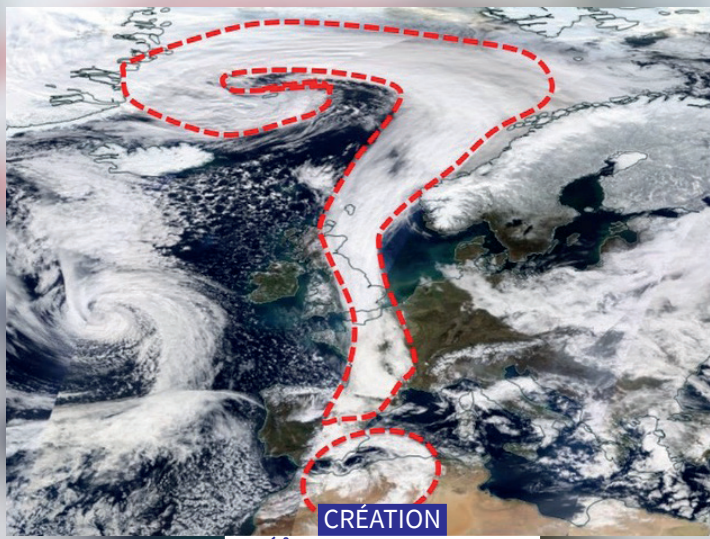

CRÉATION

THÉÂTRE DOCUMENTAIRE

VENDREDI 9 DÉCEMBRE 20H

À LA FAÏENCERIE - THÉÂTRE

BORDERLINE(S) INVESTIGATION #2

Ou des solutions bien pratiques aux problèmes posés

Compagnie Vertical Détour

à

La Faïencerie

GARDERIE

© DR

Réservations www.faiencerie-theatre.com

03 44 24 01 01 – accueil@faiencerie-theatre.com – Allée Nelson 60100 Creil